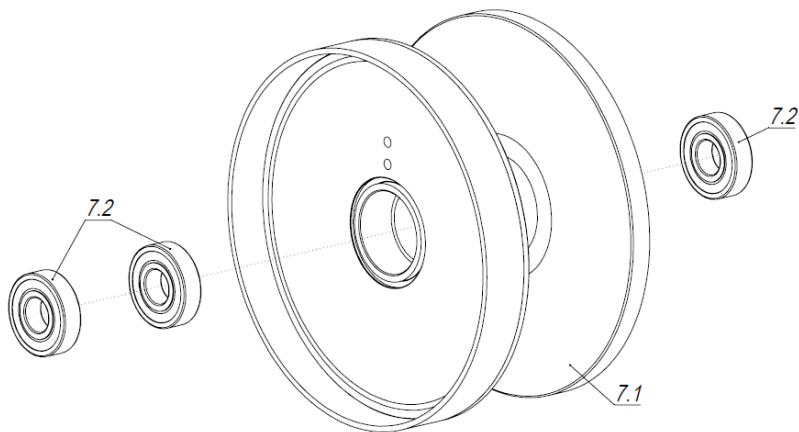

2. Boben / Trommel / Drum

300008366 Boben			Trommel	Drum
Poz.	Šifra/Code	Opis	DE	EN
7.1	300006823	Boben	Trommel	Drum
7.2	200000010	Ležaj	Lager	Bearing