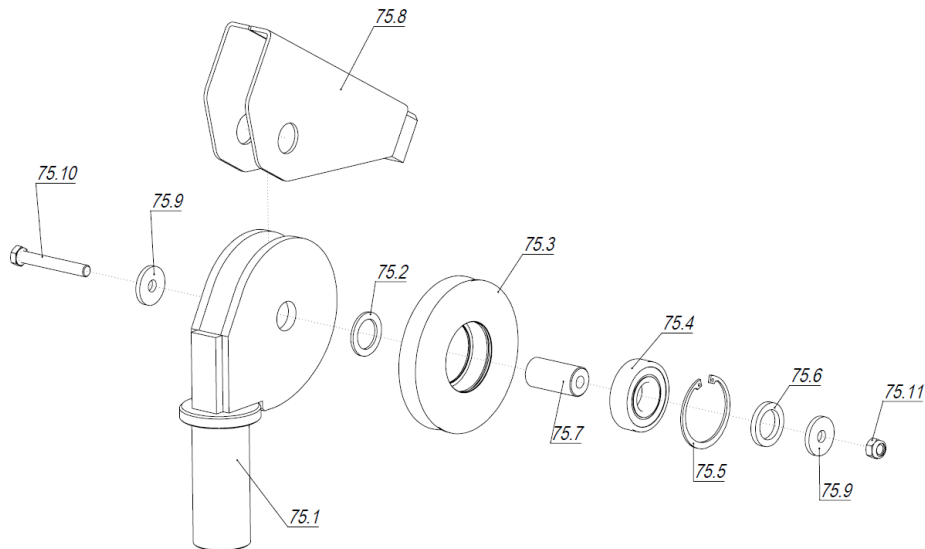

1. Zgornji škripec / Obere umlenkrolle / Upper winch pulley

300006815 Zgornji škripec			Obere umlenkrolle	Upper winch pulley
Poz.	Šifra/Code	Opis	DE	EN
75.1	300006811	Uho	Öse	Loop
75.2	300009671	Podložka distančna	Distanzscheibe	Washer Spacer
75.3	300009673	Vrvenica	Seilrolle	Sheave
75.4	200000010	Ležaj	Lager	Bearing
75.5	200000593	Vskočnik	Sicherungsring	Circlip
75.6	800006949	Podložka distančna	Distanzscheibe	Washer Spacer
75.7	300005914	Puša	Büchse	Bushing
75.8	300006804	Vodilo	Führung	Guide
75.9	300000291	Podložka	Unterlegscheibe	Washer
75.10	200000433	Vijak	Schraube	Screw
75.11	200000510	Matica	Mutter	Nut