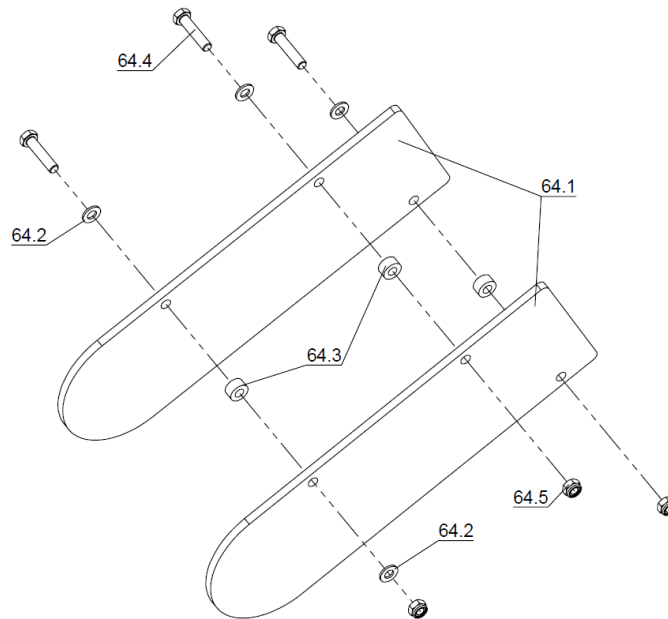

4. Nosilec motorne žage / Motorsägehalterung / Chainsaw Holder

300010127 Nosilec motorne žage			Motorsägehalterung	Chainsaw Holder
Poz.	Šifra/Code	Opis	DE	EN
64.1	300007040	Nosilec	Träger	Holder
64.2	200000545	Podložka	Unterlegscheibe	Washer
64.3	200001035	Puša	Büchse	Bushing
64.4	200000390	Vijak	Schraube	Screw
64.5	200000506	Matica	Mutter	Nut