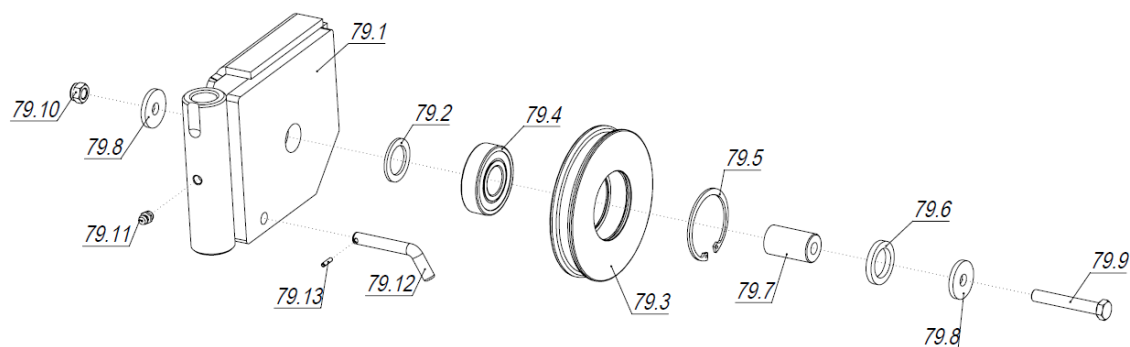

2. Spodnji škripec / Untere umlenkrolle / Bottom winch pulley

300006826 Spodnji škripec			Untere Umlenkrolle	Bottom winch pulley
Poz.	Šifra/Code	Opis	DE	EN
79.1	300006820	Ohišje	Gehäuse	Housing
79.2	300009671	Podložka distančna	Distanzscheibe	Washer Spacer
79.3	300009673	Vrvenica	Seilrolle	Sheave
79.4	200000010	Ležaj	Lager	Bearing
79.5	200000593	Vskočnik	Sicherungsring	Circlip
79.6	800006949	Podložka distančna	Distanzscheibe	Washer Spacer
79.7	300009674	Puša	Büchse	Bushing
79.8	300000291	Podložka	Unterlegscheibe	Washer
79.9	200000431	Vijak	Schraube	Screw
79.10	200000510	Matica	Mutter	Nut
79.11	200000600	Mazalka	Schmiernippel	Lubrication Nipple
79.12	300006824	Omejevalo	Begrenzer	Limiter
79.13	200000577	Zatič	Stift	Pin