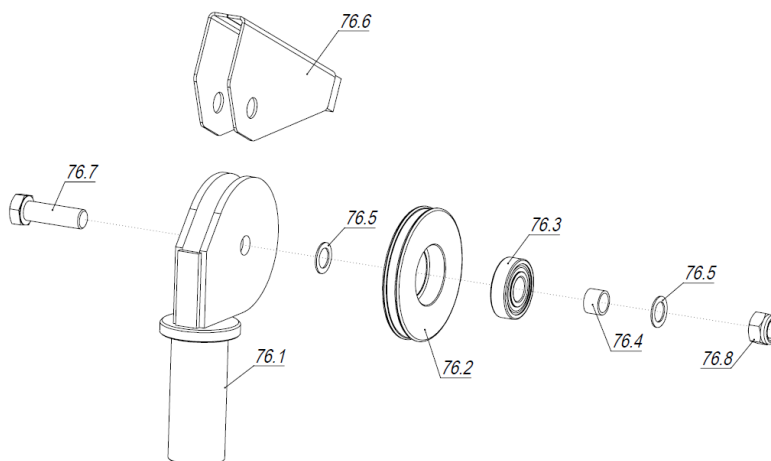

1. Verižnik / Kettenrad / Chain Wheel

300006879 Verižnik			Kettenrad	Chain Wheel
Poz.	Šifra/Code	Opis	DE	EN
3.1	300006877	Verižnik	Kettenrad	Chain Wheel
3.2	200000010	Ležaj	Lager	Bearing
3.3	200000180	Lamela	Lamelle	Plate

2. Boben / Trommel / Drum

300008366 Boben			Trommel	Drum
Poz.	Šifra/Code	Opis	DE	EN
7.1	300006823	Boben	Trommel	Drum
7.2	200000010	Ležaj	Lager	Bearing

3. Priklop / Anhängerkupplung / Towing Coupling

30001148 Priklop			Anhängerkupplung	Towing Coupling
Poz.	Šifra/Code	Opis	DE	EN
53.1	300006946	Priklop	Anhängerkupplung	Towing Coupling
53.2	300006943	Sornik	Bolzen	Pin
53.3	200001604	Zatič	Stift	Pin
53.4	300002872	Sornik	Bolzen	Pin
53.5	200001045	Zatič	Stift	Pin

4. Nosilec motorne žage / Motorsägehalterung / Chainsaw Holder

300010127 Nosilec motorne žage			Motorsägehalterung	Chainsaw Holder
Poz.	Šifra/Code	Opis	DE	EN
64.1	300007040	Nosilec	Träger	Holder
64.2	200000545	Podložka	Unterlegscheibe	Washer
64.3	200001035	Puša	Büchse	Bushing
64.4	200000390	Vijak	Schraube	Screw
64.5	200000506	Matica	Mutter	Nut

5. Zgornji škripec / Obere umlenkrolle / Upper winch pulley

300007020 Zgornji škripec			Obere umlenkrolle	Upper winch pulley
Poz.	Šifra/Code	Opis	DE	EN
76.1	300007018	Škripec	Windenrolle	Winch pulley
76.2	300007010	Vrvenica	Seilrolle	Sheave
76.3	200000611	Ležaj	Lager	Bearing
76.4	300007007	Puša	Büchse	Bushing