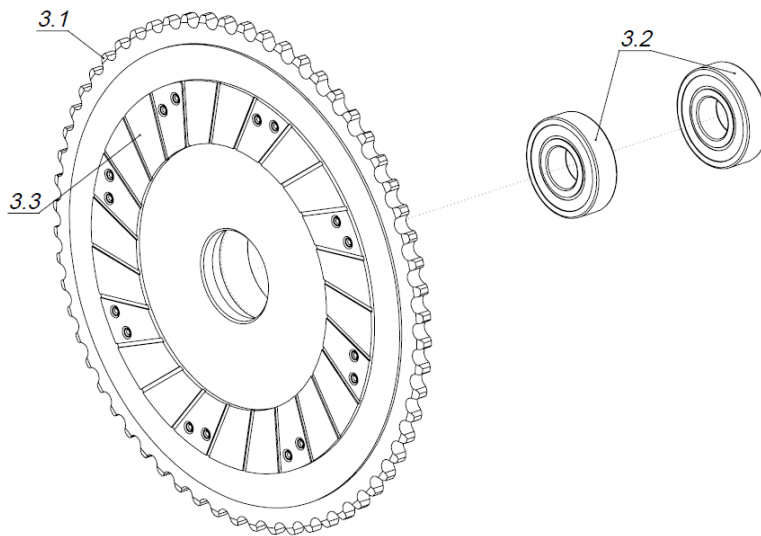

LISTA REZERVNIH DELOV / LISTE DER ERSATZTEILE / SPARE PARTS LIST – **Vitel/Winde/Winch 4SI**

Info: <http://www.vitli-krpan.com/>

Vsebina / Inhalt / Contents

1.	4 SI	2
1.	Verižnik / Kettenrad / Chain Wheel	5
2.	Boben / Trommel / Drum	5
3.	Priklop / Anhängerkupplung / Towing Coupling	6
4.	Nosilec motorne žage / Motorsägehalterung / Chainsaw Holder	7
5.	Zgornji škripec / Obere umlenkrolle / Upper winch pulley	7
6.	Kardanska gred / Kardanwelle / PTO Shaft	8
2.	4 SI s spodnjim škripcem / mit Untere Umlenkrolle / with Bottom Winch pulley	9
1.	Zgornji škripec / Obere umlenkrolle / Upper winch pulley	12
2.	Spodnji škripec / Untere umlenkrolle / Bottom winch pulley	13

1. Verižnik / Kettenrad / Chain Wheel

300006879 Verižnik			Kettenrad	Chain Wheel
Poz.	Šifra/Code	Opis	DE	EN
3.1	300006877	Verižnik	Kettenrad	Chain Wheel
3.2	200000010	Ležaj	Lager	Bearing
3.3	200000180	Lamela	Lamelle	Plate