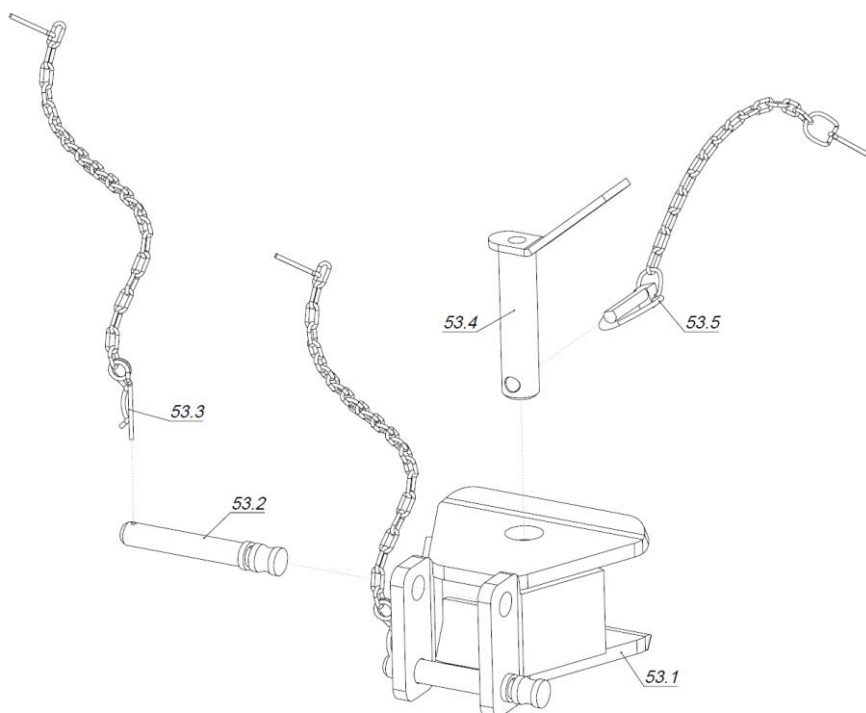

1. Verižnik / Kettenrad / Chain Wheel

300006879 Verižnik			Kettenrad	Chain Wheel
Poz.	Šifra/Code	Opis	DE	EN
3.1	300006877	Verižnik	Kettenrad	Chain Wheel
3.2	200000010	Ležaj	Lager	Bearing
3.3	200000180	Lamela	Lamelle	Plate

2. Boben / Trommel / Drum

300008366 Boben			Trommel	Drum
Poz.	Šifra/Code	Opis	DE	EN
7.1	300006823	Boben	Trommel	Drum
7.2	200000010	Ležaj	Lager	Bearing

3. Priklop / Anhängerkupplung / Towing Coupling

30001148 Priklop			Anhängerkupplung	Towing Coupling
Poz.	Šifra/Code	Opis	DE	EN
53.1	300006946	Priklop	Anhängerkupplung	Towing Coupling
53.2	300006943	Sornik	Bolzen	Pin
53.3	200001604	Zatič	Stift	Pin
53.4	300002872	Sornik	Bolzen	Pin
53.5	200001045	Zatič	Stift	Pin