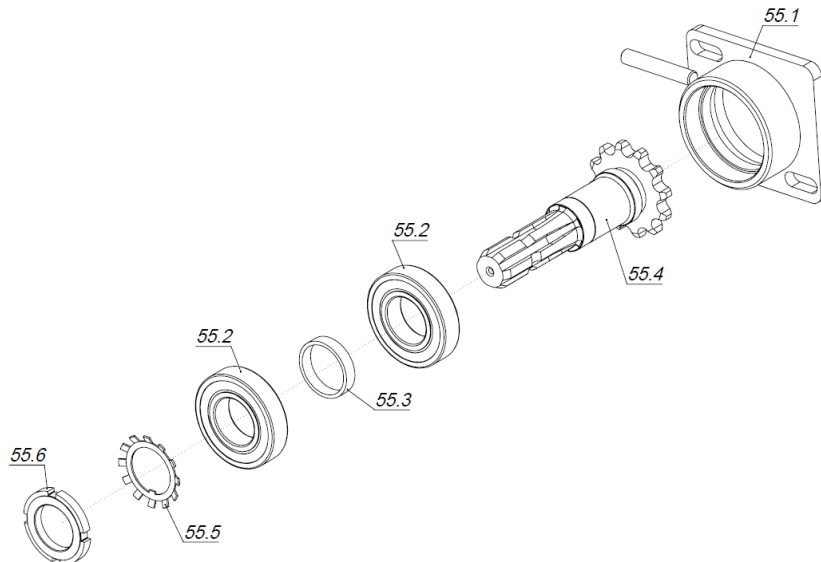

76.5	300007005	Podložka distančna	Distanzscheibe	Washer Spacer
76.6	300007002	Vodilo	Führung	Guide
76.7	200005584	Vijak	Schraube	Screw
76.8	200000524	Matica	Mutter	Nut

6. Kardanska gred / Kardanwelle / PTO Shaft

300007039 Kardanska gred			Kardanwelle	PTO Shaft
Poz.	Šifra/Code	Opis	DE	EN
55.1	300007038	Ohišje	Gehäuse	Housing
55.2	200000009	Ležaj	Lager	Bearing
55.3	300006947	Puša	Büchse	Bushing
55.4	300008365	Kardanska gred	Kardanwelle	PTO Shaft
55.5	200000006	Podložka	Unterlegscheibe	Washer
55.6	200001588*	Matica	Mutter	Nut

*do/bis/until → 200000504