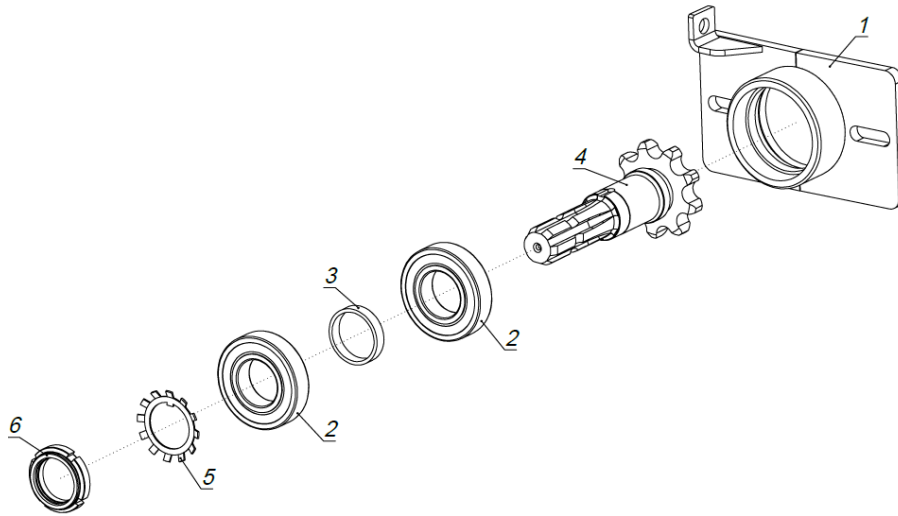

6. Kardanska gred / Kardanwelle / PTO Shaft

30007100 Kardanska gred			Kardanwelle	PTO Shaft
Poz.	Šifra/Code	Opis	DE	EN
1	300007099	Ohišje	Gehäuse	Housing
2	200000009	Ležaj	Lager	Bearing
3	300006947	Puša	Büchse	Bushing
4	300007092	Kardanska gred	Kardanwelle	PTO Shaft
5	200000006	Podložka	Unterlegscheibe	Washer
6*	200001588	Matica	Mutter	Nut

*do/bis/until 08.01.2020:

6* → 200000504