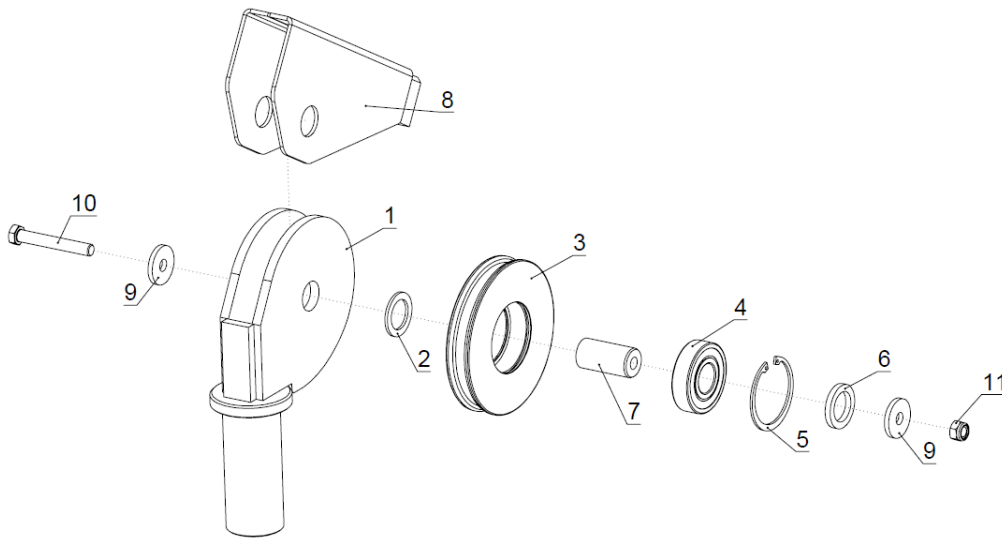

1. Verižnik / Kettenrad / Chain Wheel

30007134 Verižnik			Kettenrad	Chain Wheel
Poz.	Šifra/Code	Opis	DE	EN
1	30007131	Verižnik	Kettenrad	Chain Wheel
2	20000129	Sklopka	Kupplung	Clutch
3	20000013	Ležaj	Lager	Bearing
4	20000008	Ležaj	Lager	Bearing
5	30007126	Pas	Gürtel	Belt
6	200000573	Kovica	Niet	Rivet

2. Boben / Trommel / Drum

30008393 Boben			Trommel	Drum
Poz.	Šifra/Code	Opis	DE	EN
1	30008592	Boben	Trommel	Drum
2	20000011	Ležaj	Lager	Bearing

3. Zgornji škripec / Windenrolle / Winch pulley

300006815 Zgornji škripec			Windenrolle	Winch pulley
Poz.	Šifra/Code	Opis	DE	EN
1	300006811	Uho	Öse	Loop
2	300009671	Podložka distančna	Distanzscheibe	Washer Spacer
3	300009673	Vrvenica	Seilrolle	Sheave
4	200000010	Ležaj	Lager	Bearing
5	200000593	Vsokčnik	Sicherungsring	Circlip
6	800006949	Podložka distančna	Distanzscheibe	Washer Spacer
7	300005914	Puša	Büchse	Bushing
8	300006804	Vodilo	Führung	Guide
9	300000291	Podložka	Unterlegscheibe	Washer
10	200000433	Vijak	Schraube	Screw
11	200000510	Matica	Mutter	Nut

4. Spodnji škripec / Untere Umlenkrolle / Bottom winch pulley

300006826 Spodnji škripec			Untere Umlenkrolle	Bottom winch pulley
Poz.	Šifra/Code	Opis	DE	EN
1	300006820	Ohišje	Gehäuse	Housing
2	300009671	Podložka distančna	Distanzscheibe	Washer Spacer
3	300009673	Vrvenica	Seilrolle	Sheave
4	200000010	Ležaj	Lager	Bearing
5	200000593	Vsokčnik	Sicherungsring	Circlip
6	800006949	Podložka distančna	Distanzscheibe	Washer Spacer