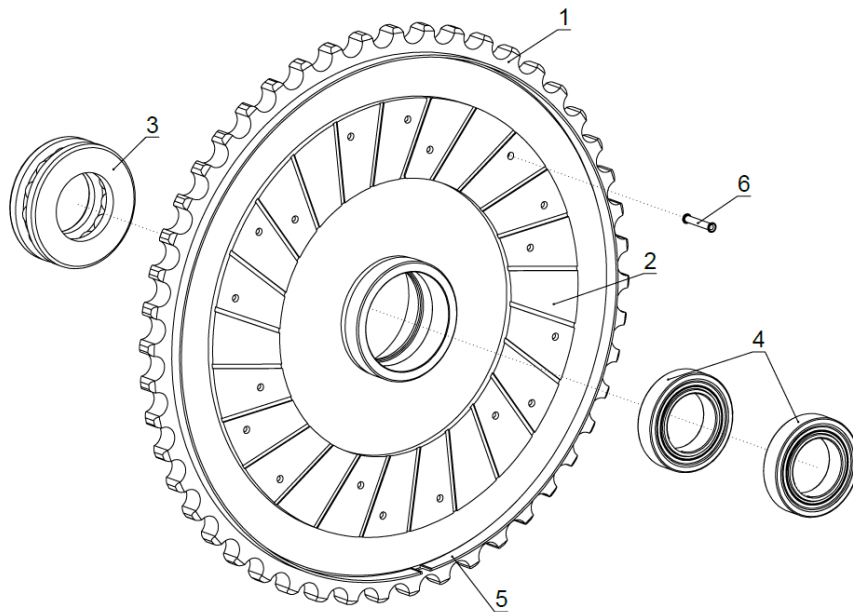

1. Verižnik / Kettenrad / Chain Wheel

30007134 Verižnik			Kettenrad	Chain Wheel
Poz.	Šifra/Code	Opis	DE	EN
1	30007131	Verižnik	Kettenrad	Chain Wheel
2	20000129	Sklopka	Kupplung	Clutch
3	20000013	Ležaj	Lager	Bearing
4	20000008	Ležaj	Lager	Bearing
5	30007126	Pas	Gürtel	Belt
6	200000573	Kovica	Niet	Rivet