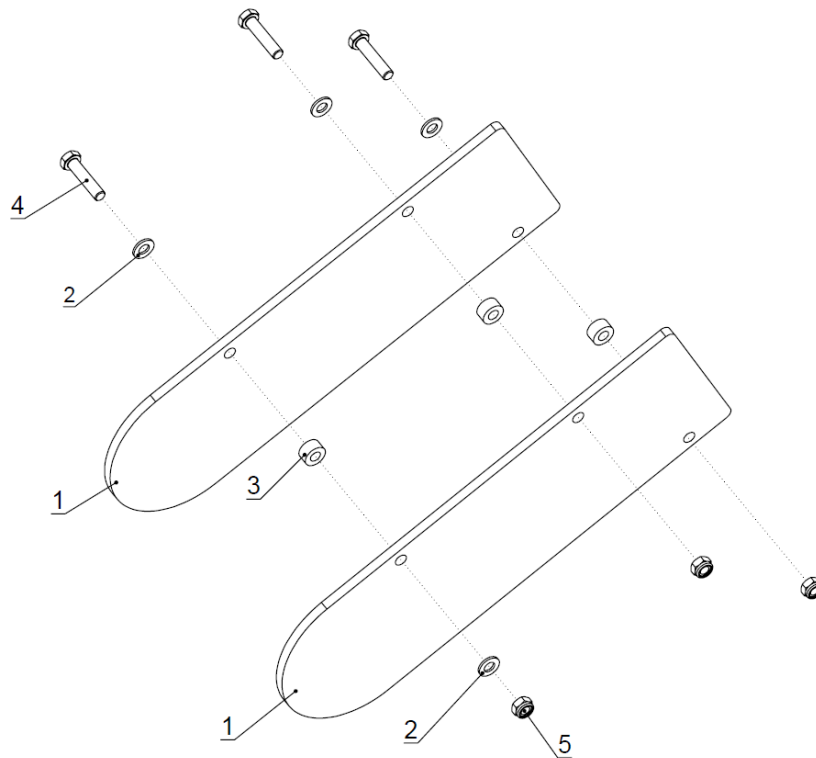

7. Nosilec motorne žage / Motorsägehalterung / Chainsaw Holder

300010127 Nosilec motorne žage			Motorsägehalterung	Chainsaw Holder
Poz.	Šifra/Code	Opis	DE	EN
1	300007040	Nosilec	Träger	Holder
2	200000545	Podložka	Unterlegscheibe	Washer
3	200001035	Puša	Büchse	Bushing
4	200000390	Vijak	Schraube	Screw
5	200000506	Matica	Mutter	Nut