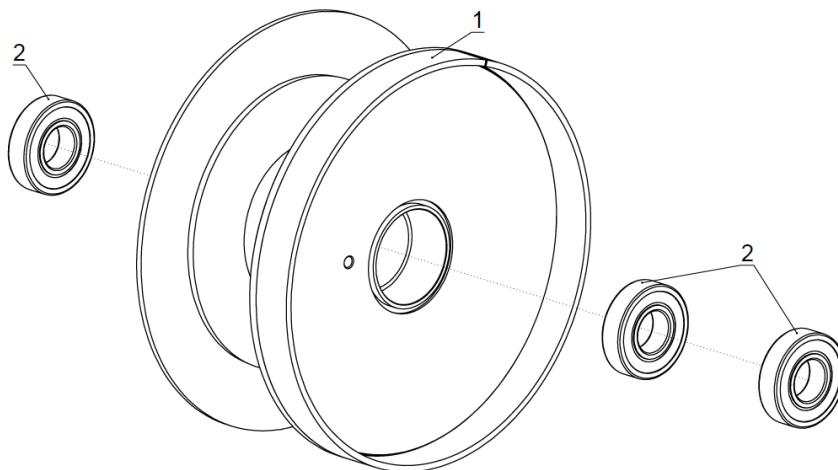

2. Boben / Trommel / Drum

30008393 Boben			Trommel	Drum
Poz.	Šifra/Code	Opis	DE	EN
1	30008592	Boben	Trommel	Drum
2	20000011	Ležaj	Lager	Bearing