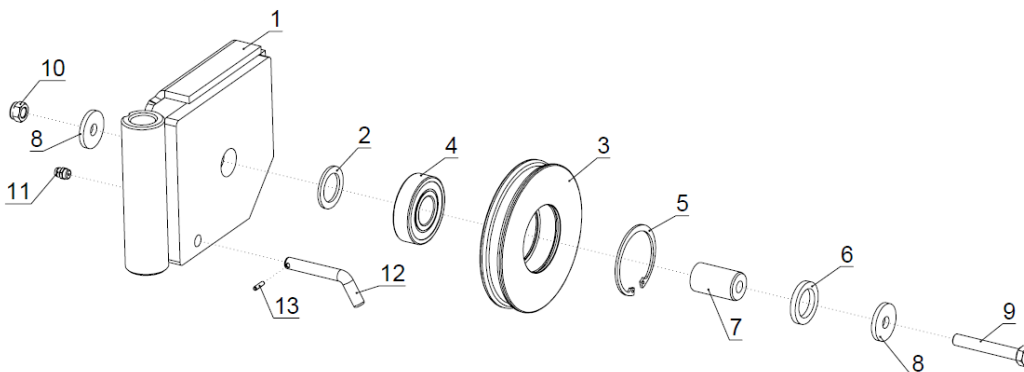

2. Boben / Trommel / Drum

30008393 Boben			Trommel	Drum
Poz.	Šifra/Code	Opis	DE	EN
1	30008592	Boben	Trommel	Drum
2	20000011	Ležaj	Lager	Bearing

3. Zgornji škripec / Windenrolle / Winch pulley

300006815 Zgornji škripec			Windenrolle	Winch pulley
Poz.	Šifra/Code	Opis	DE	EN
1	300006811	Uho	Öse	Loop
2	300009671	Podložka distančna	Distanzscheibe	Washer Spacer
3	300009673	Vrvenica	Seilrolle	Sheave
4	200000010	Ležaj	Lager	Bearing
5	200000593	Vsokčnik	Sicherungsring	Circlip
6	800006949	Podložka distančna	Distanzscheibe	Washer Spacer
7	300005914	Puša	Büchse	Bushing
8	300006804	Vodilo	Führung	Guide
9	300000291	Podložka	Unterlegscheibe	Washer
10	200000433	Vijak	Schraube	Screw
11	200000510	Matica	Mutter	Nut

4. Spodnji škripec / Untere Umlenkrolle / Bottom winch pulley

300006826 Spodnji škripec			Untere Umlenkrolle	Bottom winch pulley
Poz.	Šifra/Code	Opis	DE	EN
1	300006820	Ohišje	Gehäuse	Housing
2	300009671	Podložka distančna	Distanzscheibe	Washer Spacer
3	300009673	Vrvenica	Seilrolle	Sheave
4	200000010	Ležaj	Lager	Bearing
5	200000593	Vsokčnik	Sicherungsring	Circlip
6	800006949	Podložka distančna	Distanzscheibe	Washer Spacer