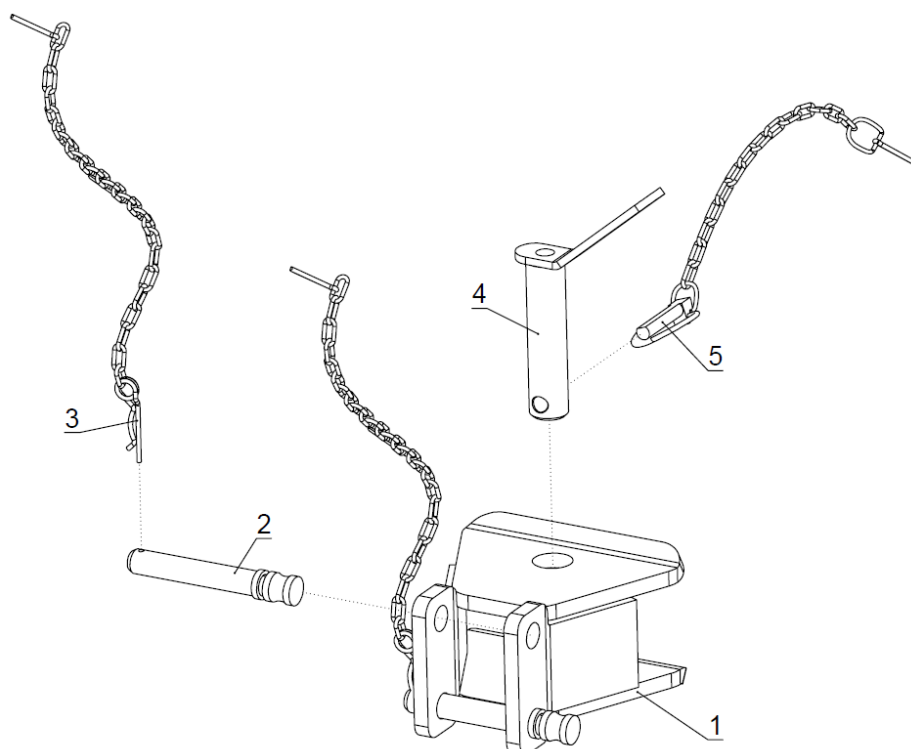

7	300009674	Puša	Büchse	Bushing
8	300000291	Podložka	Unterlegscheibe	Washer
9	200000431	Vijak	Schraube	Screw
10	200000510	Matica	Mutter	Nut
11	200000600	Mazalka	Schmiernippel	Lubrication Nipple
12	300006824	Omejevalo	Begrenzer	Limiter
13	200000577	Zatič	Stift	Pin

5. Priklop / Anhängerkupplung / Towing Coupling

30001148 Priklop			Anhängerkupplung	Towing Coupling
Poz.	Šifra/Code	Opis	DE	EN
1	300006946	Priklop	Anhängerkupplung	Towing Coupling
2	300006943	Sornik	Bolzen	Pin
3	200001604	Zatič	Stift	Pin
4	300002872	Sornik	Bolzen	Pin
5	200001045	Zatič	Stift	Pin