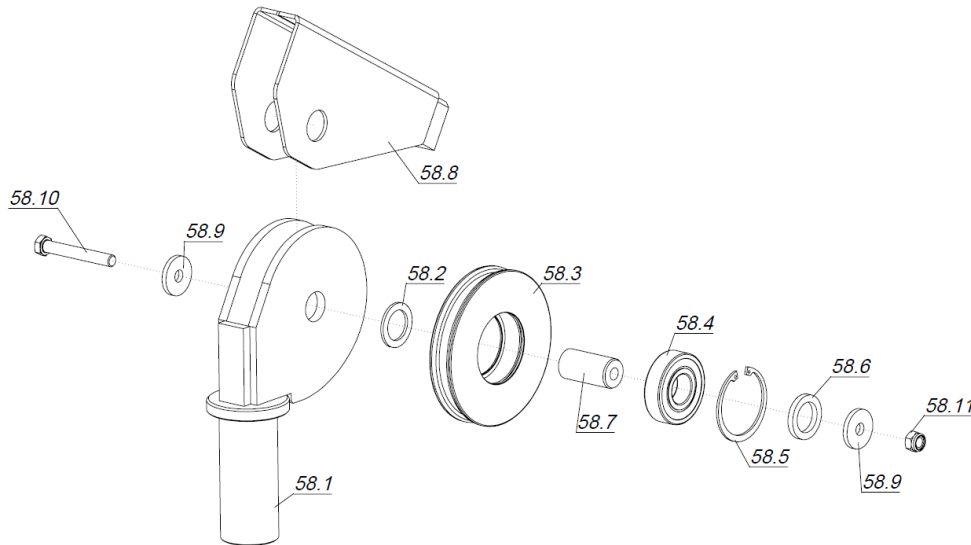

2. Zgornji škripec / Obere umlenkrolle / Upper winch pulley

30006815 Zgornji škripec			Obere umlenkrolle	Upper winch pulley
Poz.	Šifra/Code	Opis	DE	EN
58.1	300006811	Uho	Öse	Loop
58.2	300009671	Podložka distančna	Distanzscheibe	Washer Spacer
58.3	300009673	Vrvenica	Seilrolle	Sheave
58.4	200000010	Ležaj	Lager	Bearing
58.5	200000593	Vskočnik	Sicherungsring	Circlip
58.6	800006949	Podložka distančna	Distanzscheibe	Washer Spacer
58.7	300005914	Puša	Büchse	Bushing
58.8	300006804	Vodilo	Führung	Guide
58.9	300000291	Podložka	Unterlegscheibe	Washer
58.10	200000433	Vijak	Schraube	Screw
58.11	200000510	Matica	Mutter	Nut