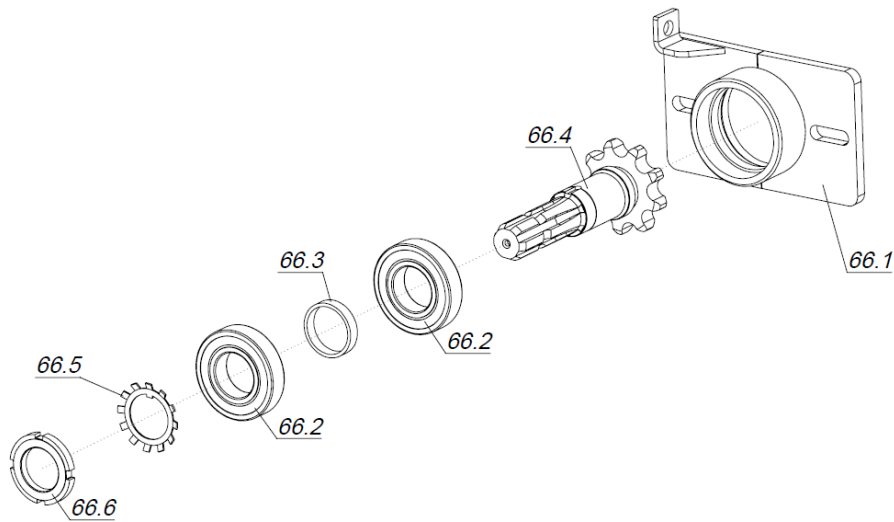

5. Kardanska gred / Kardanwelle / PTO Shaft

300007100 Kardanska gred			Kardanwelle	PTO Shaft
Poz.	Šifra/Code	Opis	DE	EN
66.1	300007099	Ohišje	Gehäuse	Housing
66.2	200000009	Ležaj	Lager	Bearing
66.3	300006947	Puša	Büchse	Bushing
66.4	300007092	Kardanska gred	Kardanwelle	PTO Shaft
66.5	200000006	Podložka	Unterlegscheibe	Washer
66.6	200001588*	Matica	Mutter	Nut

*do/bis/until 08.01.2020 → 200000504