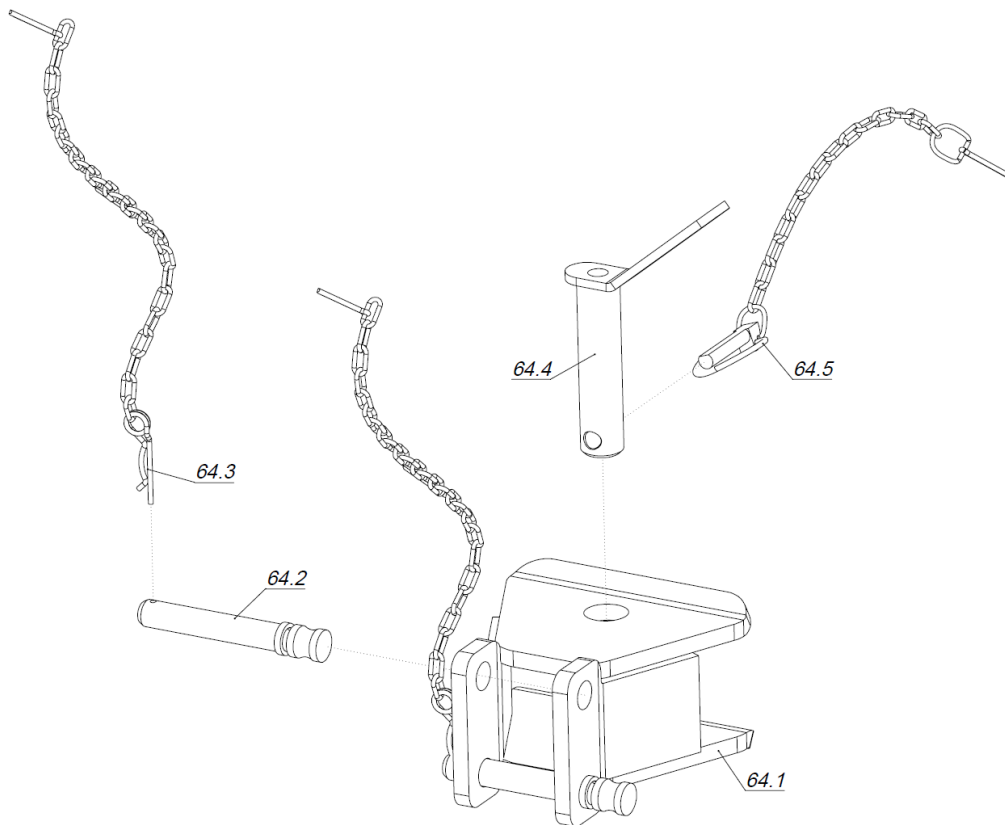

4. Priklop / Anhängerkupplung / Towing Coupling

30001148 Priklop			Anhängerkupplung	Towing Coupling
Poz.	Šifra/Code	Opis	DE	EN
64.1	300006946	Priklop	Anhängerkupplung	Towing Coupling
64.2	300006943	Sornik	Bolzen	Pin
64.3	200001604	Zatič	Stift	Pin
64.4	300002872	Sornik	Bolzen	Pin
64.5	200001045	Zatič	Stift	Pin