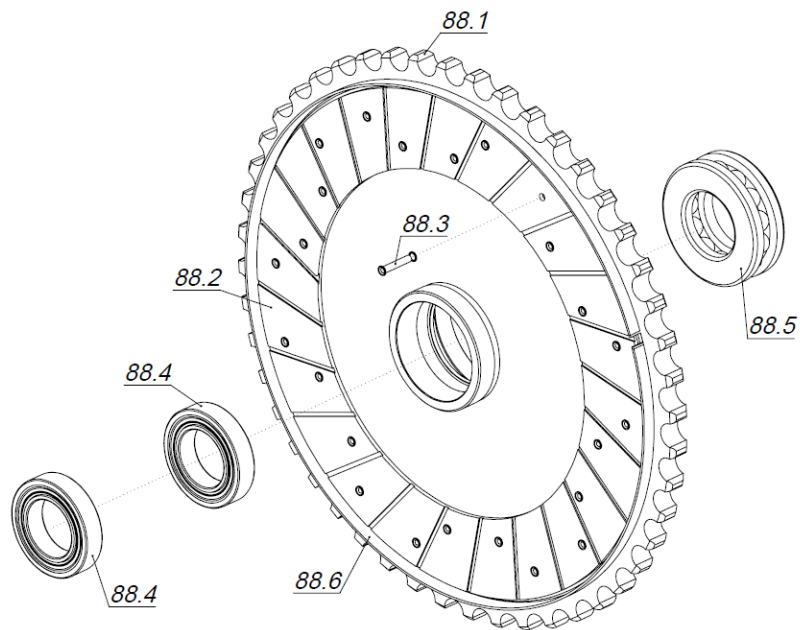

7. Verižnik / Kettenrad / Chain Wheel

30007216 Verižnik			Kettenrad	Chain Wheel
Poz.	Šifra/Code	Opis	DE	EN
88.1	300007215	Verižnik	Kettenrad	Chain Wheel
88.2	200000124	Lamela	Lamelle	Plate
88.3	200000573	Kovica	Niet	Rivet
88.4	200000008	Ležaj	Lager	Bearing
88.5	200000013	Ležaj	Lager	Bearing
88.6	300007126	Pasek verižnika	Kettenradgürtel	Freewheel Belt