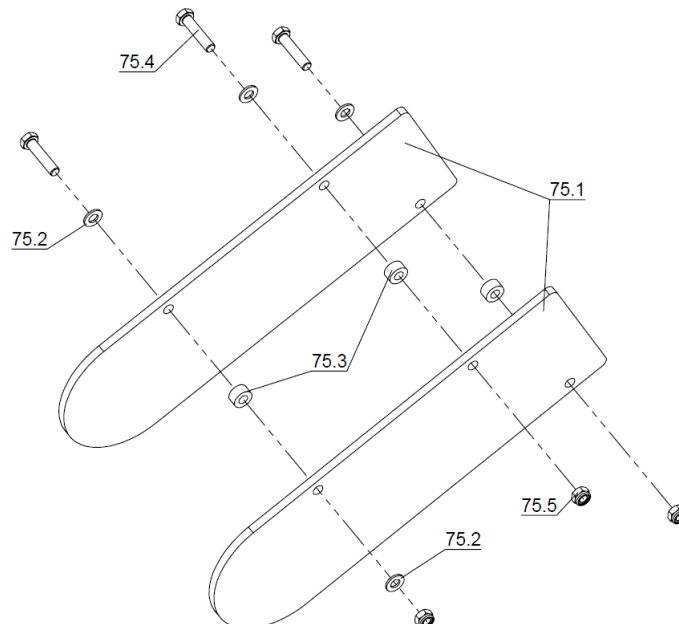

6. Nosilec motorne žage / Motorsägehalterung / Chainsaw Holder

300010127 Nosilec motorne žage			Motorsägehalterung	Chainsaw Holder
Poz.	Šifra/Code	Opis	DE	EN
75.1	300007040	Nosilec	Träger	Holder
75.2	200000545	Podložka	Unterlegscheibe	Washer
75.3	200001035	Puša	Büchse	Bushing
75.4	200000390	Vijak	Schraube	Screw
75.5	200000506	Matica	Mutter	Nut