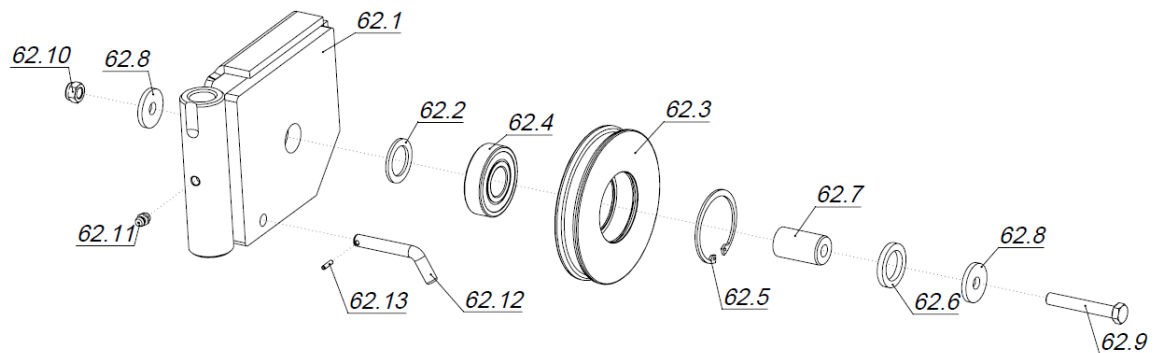

1. Boben / Trommel / Drum

30009393 Boben			Trommel	Drum
Poz.	Šifra/Code	Opis	DE	EN
5.1	300008592	Boben	Trommel	Drum
5.2	200000011	Ležaj	Lager	Bearing

2. Zgornji škripec / Obere umlenkrolle / Upper winch pulley

30006815 Zgornji škripec			Obere umlenkrolle	Upper winch pulley
Poz.	Šifra/Code	Opis	DE	EN
58.1	300006811	Uho	Öse	Loop
58.2	300009671	Podložka distančna	Distanzscheibe	Washer Spacer
58.3	300009673	Vrvenica	Seilrolle	Sheave
58.4	200000010	Ležaj	Lager	Bearing
58.5	200000593	Vskočnik	Sicherungsring	Circlip
58.6	800006949	Podložka distančna	Distanzscheibe	Washer Spacer
58.7	300005914	Puša	Büchse	Bushing
58.8	300006804	Vodilo	Führung	Guide
58.9	300000291	Podložka	Unterlegscheibe	Washer
58.10	200000433	Vijak	Schraube	Screw
58.11	200000510	Matica	Mutter	Nut

3. Spodnji škripec / Untere Umlenkrolle / Bottom winch pulley

300006826 Spodnji škripec			Untere Umlenkrolle	Bottom winch pulley
Poz.	Šifra/Code	Opis	DE	EN
62.1	300006820	Ohišje	Gehäuse	Housing
62.2	300009671	Podložka distančna	Distanzscheibe	Washer Spacer
62.3	300009673	Vrvenica	Seilrolle	Sheave
62.4	200000010	Ležaj	Lager	Bearing
62.5	200000593	Vskočnik	Sicherungsring	Circlip
62.6	800006949	Podložka distančna	Distanzscheibe	Washer Spacer
62.7	300009674	Puša	Büchse	Bushing
62.8	300000291	Podložka	Unterlegscheibe	Washer
62.9	200000431	Vijak	Schraube	Screw
62.10	200000510	Matica	Mutter	Nut
62.11	200000600	Mazalka	Schmiernippel	Lubrication Nipple
62.12	300006824	Omejevalo	Begrenzer	Limiter
62.13	200000577	Zatič	Stift	Pin