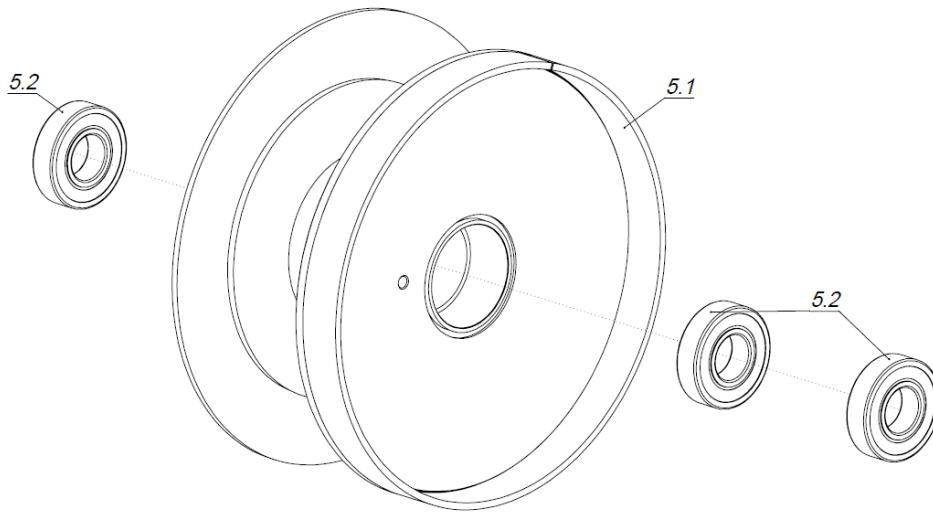

1. Boben / Trommel / Drum

30009393 Boben			Trommel	Drum
Poz.	Šifra/Code	Opis	DE	EN
5.1	300008592	Boben	Trommel	Drum
5.2	200000011	Ležaj	Lager	Bearing