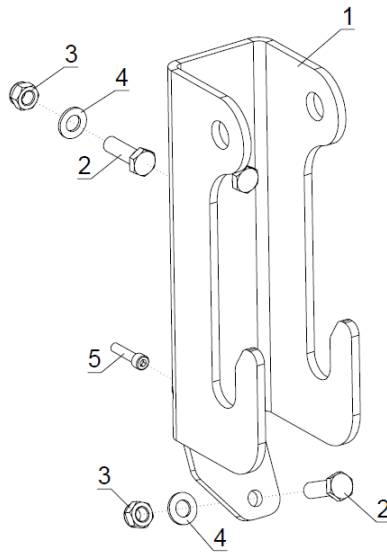

3.1 Nosilec DH / Träger DH / Holder DH

300016822 Nosilec DH			Träger DH	Holder DH
Poz.	Šifra/Code	Opis	DE	EN
1	300016748	Nosilec DH	Träger DH	Holder DH
2	200003588	Vijak	Schraube	Screw
3	200000512	Matica	Mutter	Nut
4	200000552	Podložka	Unterlegscheibe	Washer
5	200000942	Vijak	Schraube	Screw