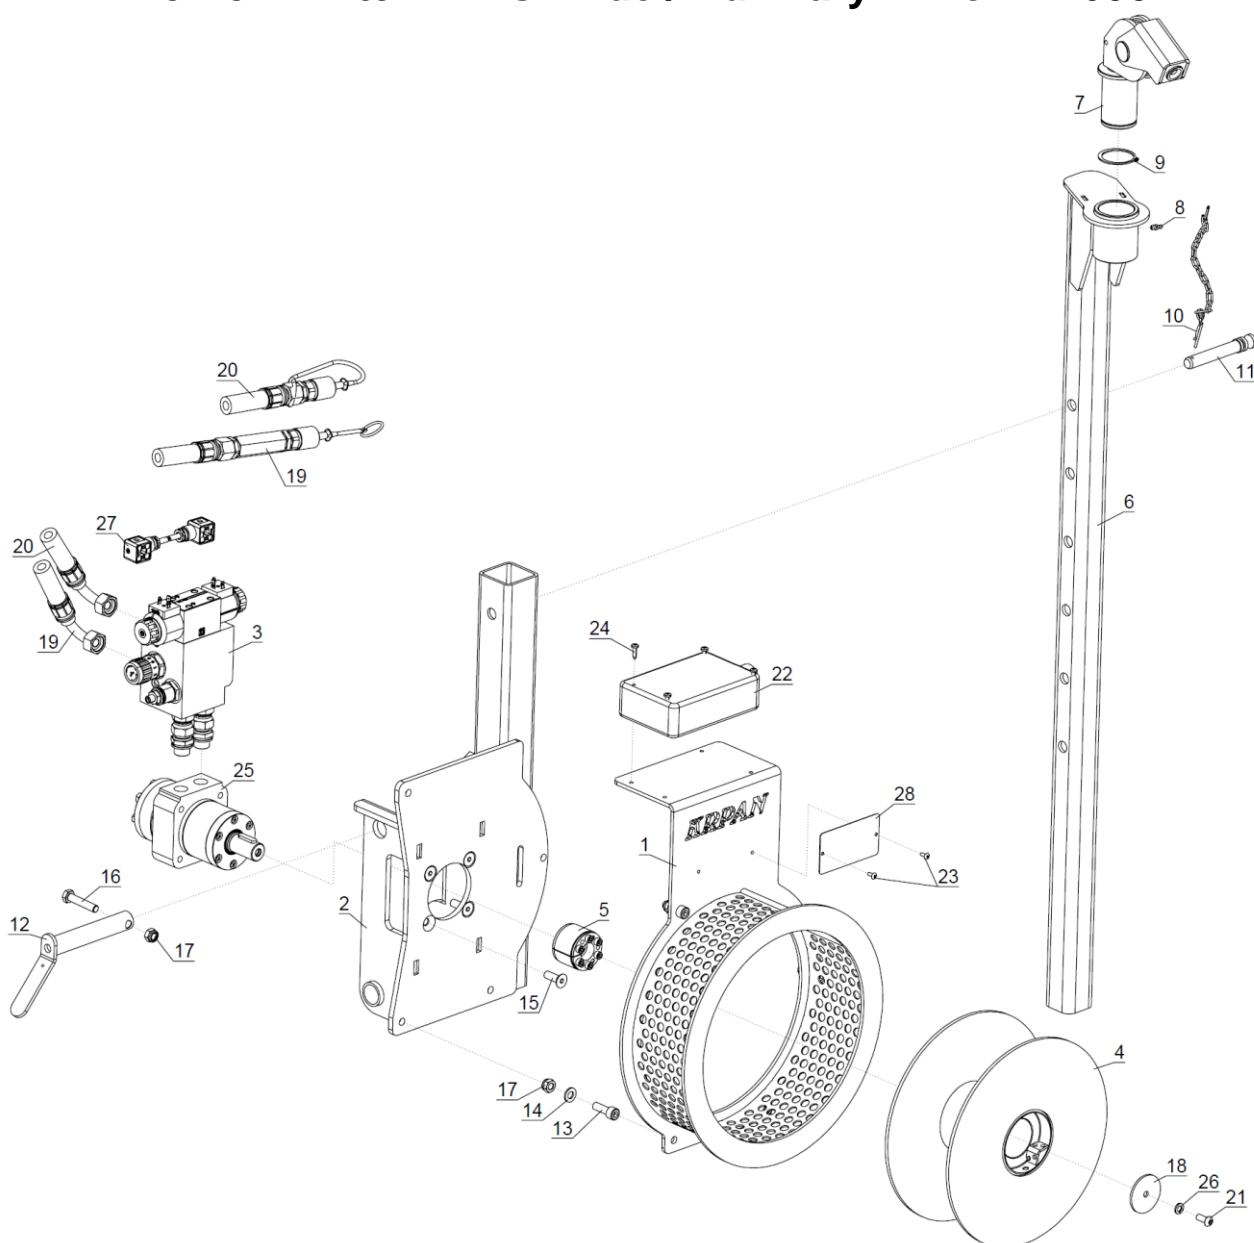

LISTA REZERVNIH DELOV / LISTE DER ERSATZTEILE / SPARE PARTS LIST – **PV 600**

Info: <http://www.vitli-krpan.com/>

Vsebina / Inhalt / Contents

1. Pomožni vitel / Hilfswinde / Auxiliary Winch PV600.....	2
1. Hidravlični blok / Hidraulische Block / Hydraulic Block.....	3
2. Škripec / Seilrolle / Pulley	4
3. Set nosilcev vitla / Windentrager Set / Winch Support Kit	5
3.1 Nosilec DH / Träger DH / Holder DH	6
3.2 Nosilec 6,5-9,5 EH / Träger 6,5-9,5 EH / Holder 6,5-9,5 EH.....	7
3.3 Nosilec 5,5 EH / Träger 5,5 EH / Holder 5,5 EH	8

1. Pomožni vitel / Hilfswinde / Auxiliary Winch PV600

300016767 Pomožni vitel PV600			Hilfswinde PV600	Auxiliary Winch PV600
Poz.	Šifra/Code	Opis	DE	EN
1	300016761	Ohišje	Gehäuse	Housing
2	300016759	Konzola	Konsole	Console
3	300016769	Hidravlični blok	Hidraulische Block	Hydraulic Block
4	300016763	Boben	Trommel	Drum
5	200008609	Puša	Büchse	Bushing
6	300016765	Nosilec	Träger	Holder
7	300016766	Škripec	Seilrolle	Pulley
8	200000601	Mazalka	Schmiernippel	Lubrication Nipple
9	200000592	Vskočnik	Sicherungsring	Circlip
10	200001604	Zatič	Stift	Pin
11	300006943	Sornik	Bolzen	Pin
12	300016768	Sornik	Bolzen	Pin
13	200000383	Vijak	Schraube	Screw
14	200000545	Podložka	Unterlegscheibe	Washer
15	200002230	Vijak	Schraube	Screw
16	200000392	Vijak	Schraube	Screw

1. Hidravlični blok / Hidraulische Block / Hydraulic Block

300016769 Hidravlični blok			Hidraulische Block	Hydraulic Block
Poz.	Šifra/Code	Opis	DE	EN
1	200008484	Ventil	Ventil	Valve
2	300016672	Blok	Block	Block
3	200001718	Priključek	Anschluss	Coupling
4	200003524	Priključek	Anschluss	Coupling
5	200001910	Priključek	Anschluss	Coupling
6	200001911	Tesnilo	Dichtung	Seal
7	200008601	Ventil	Ventil	Valve
8	200001902	Vijak	Schraube	Screw
9	200008938	Regulat pretoka	Mengenteiler	Flow Regulator
10	200001466	Čep	Zapfen	Plug