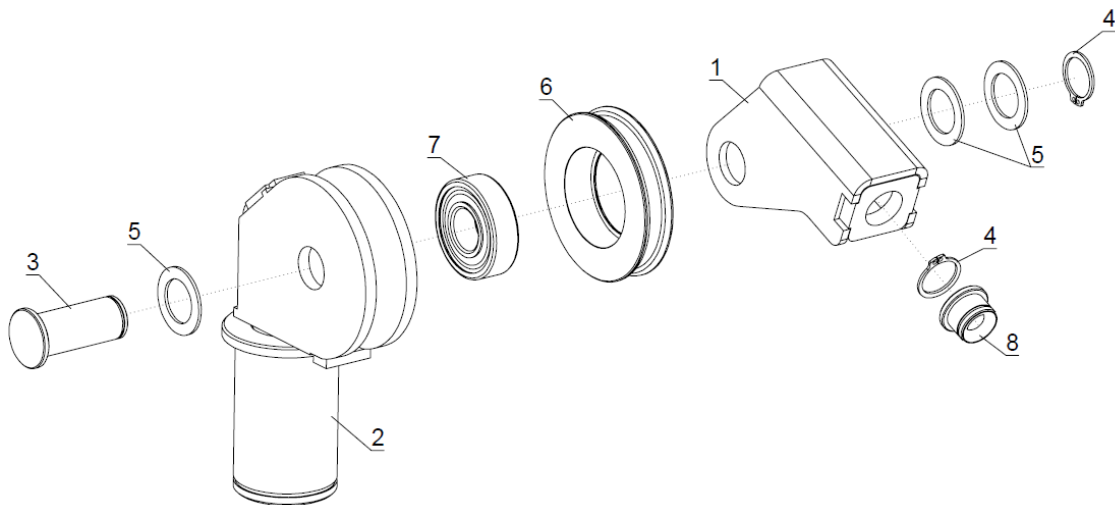

2. Škripec / Seilrolle / Pulley

300016766 Škripec			Seilrolle	Pulley
Poz.	Šifra/Code	Opis	DE	EN
1	300016757	Vodilo	Führung	Guide
2	300016752	Ohišje	Gehäuse	Housing
3	300010381	Sornik	Bolzen	Pin
4	200001431	Vskočnik	Sicherungsring	Circlip
5	300007005	Podložka	Unterlegscheibe	Washer
6	300010067	Vrvenica	Seilrolle	Sheave
7	200000609	Ležaj	Lager	Bearing
8	300016785	Vodilo	Führung	Guide

Opcijsko / Optional:

Poz.	Šifra/Code	Opis	DE	EN
1	200008701	Prenosni mali škripec	Rolle klein	Pulley small
2	200008873	Neskončni trak	Rundschlinge	Round Sling
3	200008779	Karabin	Karabiner	Trigger Hook
4	200008777	Vrv L=350m	Seil L=350m	Rope L=350m
5	200008778	Vrv L=500m	Seil L=500m	Rope L=500m
6	200008503	Žična vrv	Drahtseil	Wire Rope