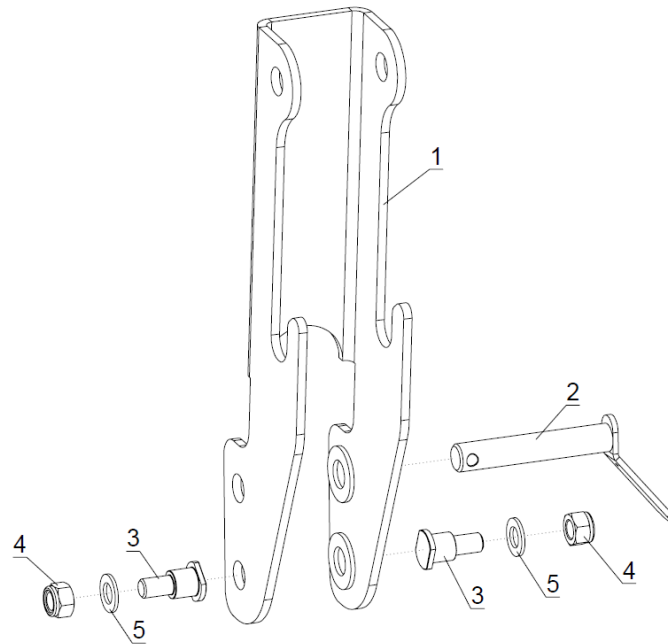

3.2 Nosilec 6,5-9,5 EH / Träger 6,5-9,5 EH / Holder 6,5-9,5 EH

300016830 Nosilec 6,5-9,5 EH			Träger 6,5-9,5 EH	Holder 6,5-9,5 EH
Poz.	Šifra/Code	Opis	DE	EN
1	300016819	Nosilec 6,5-9,5 EH	Träger 6,5-9,5 EH	Holder 6,5-9,5 EH
2	300016768	Sornik	Bolzen	Pin
3	300016828	Vijak	Schraube	Screw
4	200008901	Matica	Mutter	Nut
5	200002084	Podložka	Unterlegscheibe	Washer