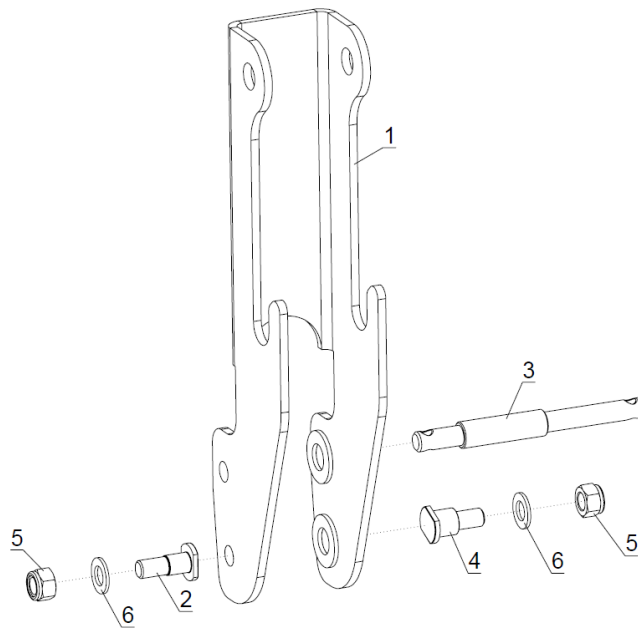

3. Set nosilcev vitla / Windentrager Set / Winch Support Kit

Set nosilcev vitla			Windentrager Set	Winch Support Kit
Poz.	Šifra/Code	Opis	DE	EN
1	300016822	Nosilec DH	Träger DH	Holder DH
2	300016830	Nosilec 6,5-9,5 EH	Träger 6,5-9,5 EH	Holder 6,5-9,5 EH
3	300016829	Nosilec 5,5 EH	Träger 5,5 EH	Holder 5,5 EH

3.1 Nosilec DH / Träger DH / Holder DH

300016822 Nosilec DH			Träger DH	Holder DH
Poz.	Šifra/Code	Opis	DE	EN
1	300016748	Nosilec DH	Träger DH	Holder DH
2	200003588	Vijak	Schraube	Screw
3	200000512	Matica	Mutter	Nut
4	200000552	Podložka	Unterlegscheibe	Washer
5	200000942	Vijak	Schraube	Screw

3.2 Nosilec 6,5-9,5 EH / Träger 6,5-9,5 EH / Holder 6,5-9,5 EH

300016830 Nosilec 6,5-9,5 EH			Träger 6,5-9,5 EH	Holder 6,5-9,5 EH
Poz.	Šifra/Code	Opis	DE	EN
1	300016819	Nosilec 6,5-9,5 EH	Träger 6,5-9,5 EH	Holder 6,5-9,5 EH
2	300016768	Sornik	Bolzen	Pin
3	300016828	Vijak	Schraube	Screw
4	200008901	Matica	Mutter	Nut
5	200002084	Podložka	Unterlegscheibe	Washer

3.3 Nosilec 5,5 EH / Träger 5,5 EH / Holder 5,5 EH

300016829 Nosilec 5,5 EH			Träger 5,5 EH	Holder 5,5 EH
Poz.	Šifra/Code	Opis	DE	EN
1	300016821	Nosilec 5,5 EH	Träger 5,5 EH	Holder 5,5 EH
2	300016827	Vijak	Schraube	Screw
3	300016823	Sornik	Bolzen	Pin
4	300016828	Vijak	Schraube	Screw
5	200008901	Matica	Mutter	Nut
6	200002084	Podložka	Unterlegscheibe	Washer