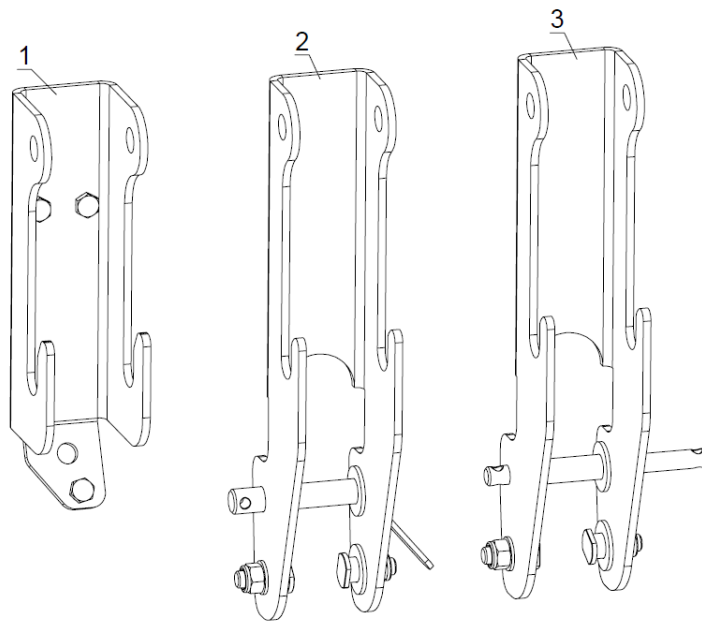

3. Set nosilcev vitla / Windentrager Set / Winch Support Kit

Set nosilcev vitla			Windentrager Set	Winch Support Kit
Poz.	Šifra/Code	Opis	DE	EN
1	300016822	Nosilec DH	Träger DH	Holder DH
2	300016830	Nosilec 6,5-9,5 EH	Träger 6,5-9,5 EH	Holder 6,5-9,5 EH
3	300016829	Nosilec 5,5 EH	Träger 5,5 EH	Holder 5,5 EH