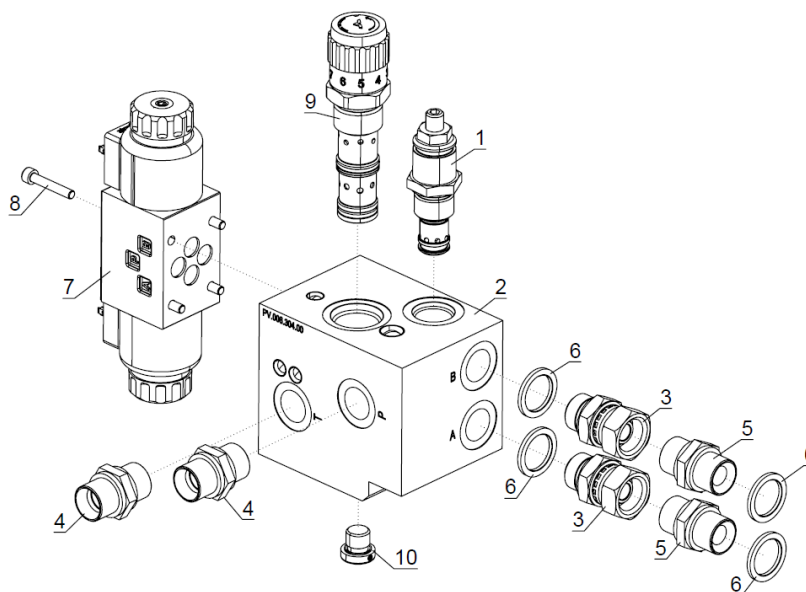

LISTA REZERVNIH DELOV / LISTE DER ERSATZTEILE / SPARE PARTS LIST – **PV 600**

Info: <http://www.vitli-krpan.com/>

Vsebina / Inhalt / Contents

1. Pomožni vitel / Hilfswinde / Auxiliary Winch PV600.....	2
1. Hidravlični blok / Hidraulische Block / Hydraulic Block.....	3
2. Škripec / Seilrolle / Pulley	4
3. Set nosilcev vitla / Windentrager Set / Winch Support Kit	5
3.1 Nosilec DH / Träger DH / Holder DH	6
3.2 Nosilec 6,5-9,5 EH / Träger 6,5-9,5 EH / Holder 6,5-9,5 EH.....	7
3.3 Nosilec 5,5 EH / Träger 5,5 EH / Holder 5,5 EH	8

1. Pomožni vitel / Hilfswinde / Auxiliary Winch PV600

300016767 Pomožni vitel PV600			Hilfswinde PV600	Auxiliary Winch PV600
Poz.	Šifra/Code	Opis	DE	EN
1	300016761	Ohišje	Gehäuse	Housing
2	300016759	Konzola	Konsole	Console
3	300016769	Hidravlični blok	Hidraulische Block	Hydraulic Block
4	300016763	Boben	Trommel	Drum
5	200008609	Puša	Büchse	Bushing
6	300016765	Nosilec	Träger	Holder
7	300016766	Škripec	Seilrolle	Pulley
8	200000601	Mazalka	Schmiernippel	Lubrication Nipple
9	200000592	Vskočnik	Sicherungsring	Circlip
10	200001604	Zatič	Stift	Pin
11	300006943	Sornik	Bolzen	Pin
12	300016768	Sornik	Bolzen	Pin
13	200000383	Vijak	Schraube	Screw
14	200000545	Podložka	Unterlegscheibe	Washer
15	200002230	Vijak	Schraube	Screw
16	200000392	Vijak	Schraube	Screw

1. Hidravlični blok / Hidraulische Block / Hydraulic Block

300016769 Hidravlični blok			Hidraulische Block	Hydraulic Block
Poz.	Šifra/Code	Opis	DE	EN
1	200008484	Ventil	Ventil	Valve
2	300016672	Blok	Block	Block
3	200001718	Priključek	Anschluss	Coupling
4	200003524	Priključek	Anschluss	Coupling
5	200001910	Priključek	Anschluss	Coupling
6	200001911	Tesnilo	Dichtung	Seal
7	200008601	Ventil	Ventil	Valve
8	200001902	Vijak	Schraube	Screw
9	200008938	Regulat pretoka	Mengenteiler	Flow Regulator
10	200001466	Čep	Zapfen	Plug