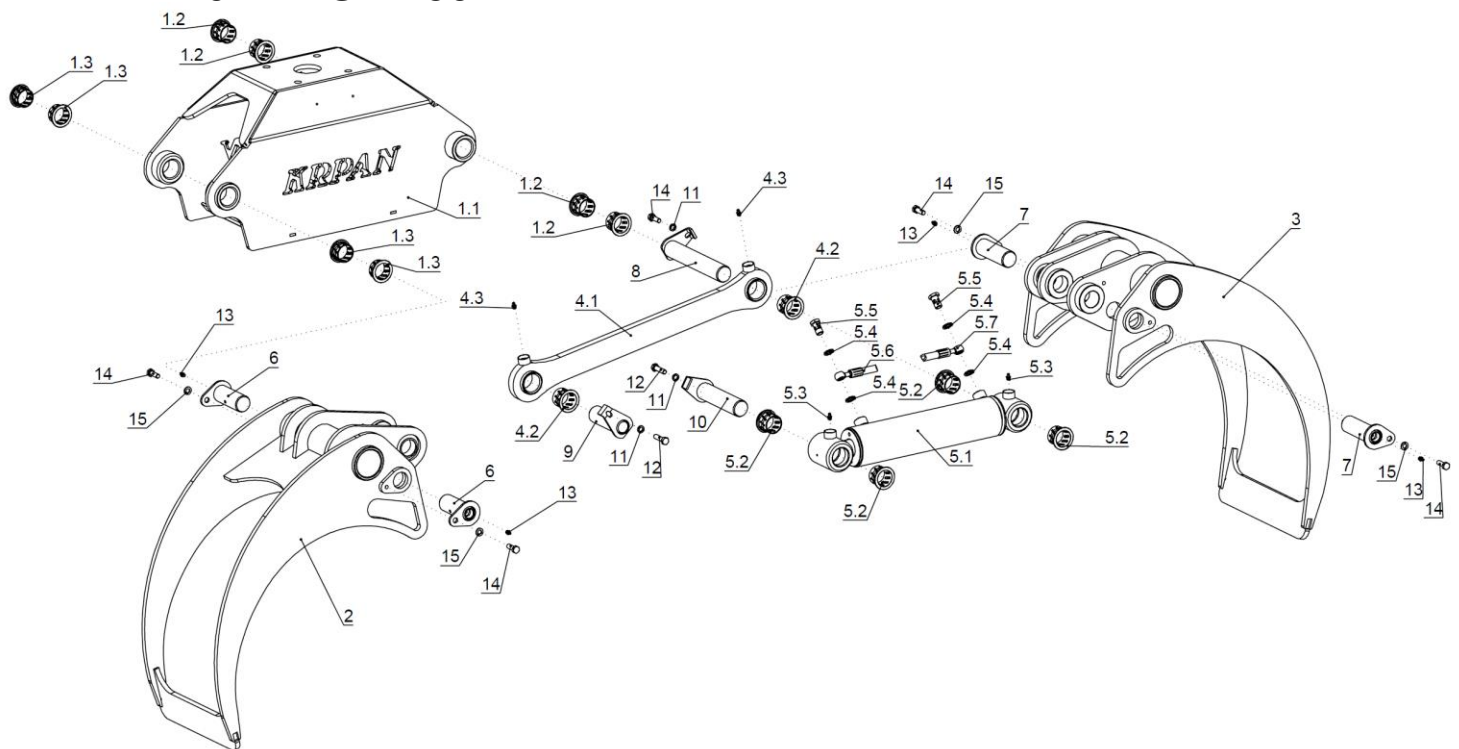

10. GR 150

300006024 Grabež GR150			Greifer GR150	Grabs GR150
Poz.	Šifra/Code	Opis	DE	EN
1.1	300006020	Ohišje	Gehäuse	Housing
1.2	200005121	Puša	Büchse	Bushing
1.3	200005120	Puša	Büchse	Bushing
2	300006009	Krak notranji	Greiferarm innen	Grab Arm inner
3	300006001	Krak zunanji	Greiferarm aussen	Grab Arm outer
4.1	300005992	Povezava	Greiferarmverbindung	Grab Arm Link
4.2	300005990	Puša	Büchse	Bushing
4.3	200005122	Mazalka	Schmiernippel	Lubrication Nipple
5.1	300005977	Cilinder	Zylinder	Cylinder
5.2	200005121	Puša	Büchse	Bushing
5.3	200000602	Mazalka	Schmiernippel	Lubrication Nipple
5.4	200001914	Tesnilo	Dichtung	Seal
5.5	200001840	Vijak votli	Hohlschraube	Hollow Screw
5.6	200005761	Cev hid.	Hydraulikschlauch	Hydraulic Pipe
5.7	200005760	Cev hid.	Hydraulikschlauch	Hydraulic Pipe
6	300005903	Sornik	Bolzen	Pin
7	300005902	Sornik	Bolzen	Pin
8	300005904	Sornik	Bolzen	Pin
9	300005905	Sornik	Bolzen	Pin
10	300006299	Sornik	Bolzen	Pin
11	200001851	Podložka	Unterlegscheibe	Washer
12	200000388	Vijak	Schraube	Screw
13	200000602	Mazalka	Schmiernippel	Lubrication Nipple
14	200000385	Vijak	Schraube	Screw
15	200000547	Podložka	Unterlegscheibe	Washer
1.1-1.3	300006022	Set ohišja	Gehäuse SET	Housing SET
4.1-4.3	300005992	Set povezave	Greiferarmverbindung SET	Grab Arm Link SET
5.1-5.7	300005980	Set cilindra	Zylinder SET	Cylinder SET