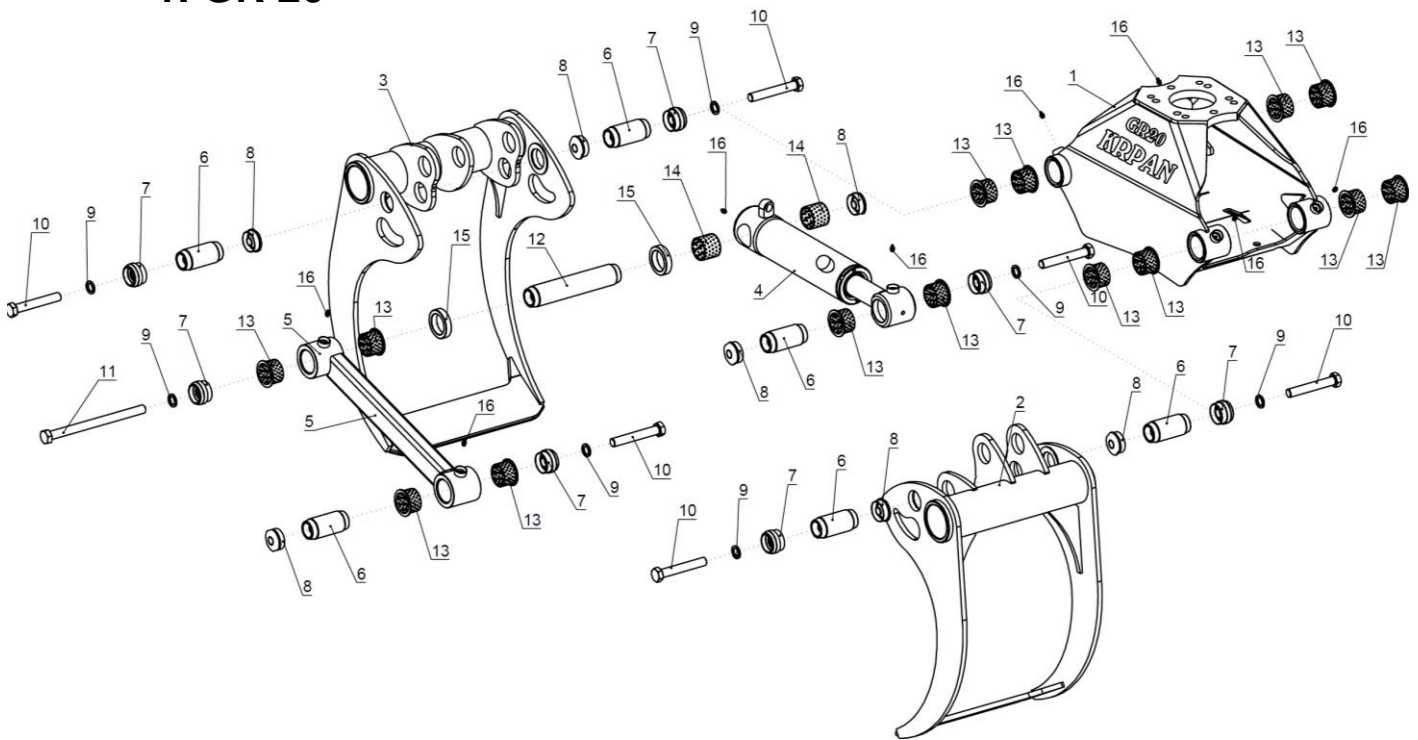

1. GR 20

300013203 Grabež GR20			Greifer GR20	Grabs GR20
Poz.	Šifra/Code	Opis	DE	EN
1	300013174	Ohišje	Basis	Base
2	300013192	Krak notranji	Greiferarm innen	Grab Arm inner
3	300013177	Krak zunanji	Greiferarm aussen	Grab Arm outer
4	300013198	Cilinder	Zylinder	Cylinder
5	300013202	Povezava	Greiferarmverbindung	Grab Arm Link
6	300012027	Sornik	Bolzen	Pin
7	300012029	Ekspander	Expander	Expander
8	300012028	Matica	Mutter	Nut
9	200006045	Podložka	Unterlegscheibe	Washer
10	200006639	Vijak	Schraube	Screw
11	200006169	Vijak	Schraube	Screw
12	300012025	Sornik	Bolzen	Pin
13	200006462	Puša	Büchse	Bushing
14	200006464	Puša	Büchse	Bushing
15	300012043	Distančnik	Abstandhalter	Spacer
16	200000602	Mazalka	Schmiernippel	Lubrication Nipple