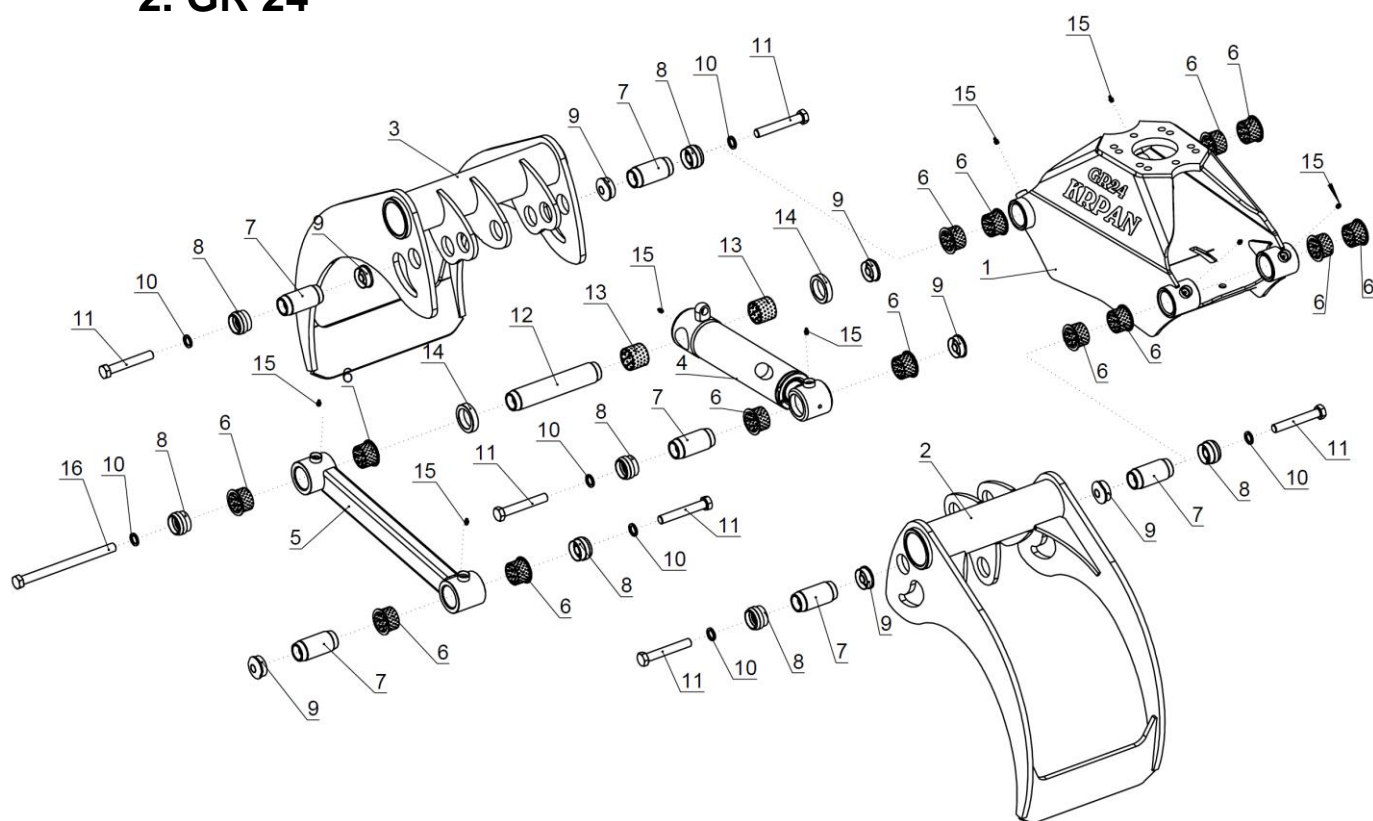

2. GR 24

300012076 Grabež GR24			Greifer GR24	Grabs GR24
Poz.	Šifra/Code	Opis	DE	EN
1	300012057	Ohišje	Basis	Base
2	300012042	Krak notranji	Greiferarm innen	Grab Arm inner
3	300012048	Krak zunanji	Greiferarm aussen	Grab Arm outer
4	300012074	Cilinder	Zylinder	Cylinder
5	300012062	Povezava	Greiferarmverbindung	Grab Arm Link
6	200006462	Puša	Büchse	Bushing
7	300012027	Sornik	Bolzen	Pin
8	300012029	Ekspander	Expander	Expander
9	300012028	Matica	Mutter	Nut
10	200006045	Podložka	Unterlegscheibe	Washer
11	200006639	Vijak	Schraube	Screw
12	300012025	Sornik	Bolzen	Pin
13	200006464	Puša	Büchse	Bushing
14	300012043	Distančnik	Abstandhalter	Spacer
15	200000602	Mazalka	Schmiernippel	Lubrication Nipple
16	200006169	Vijak	Schraube	Screw