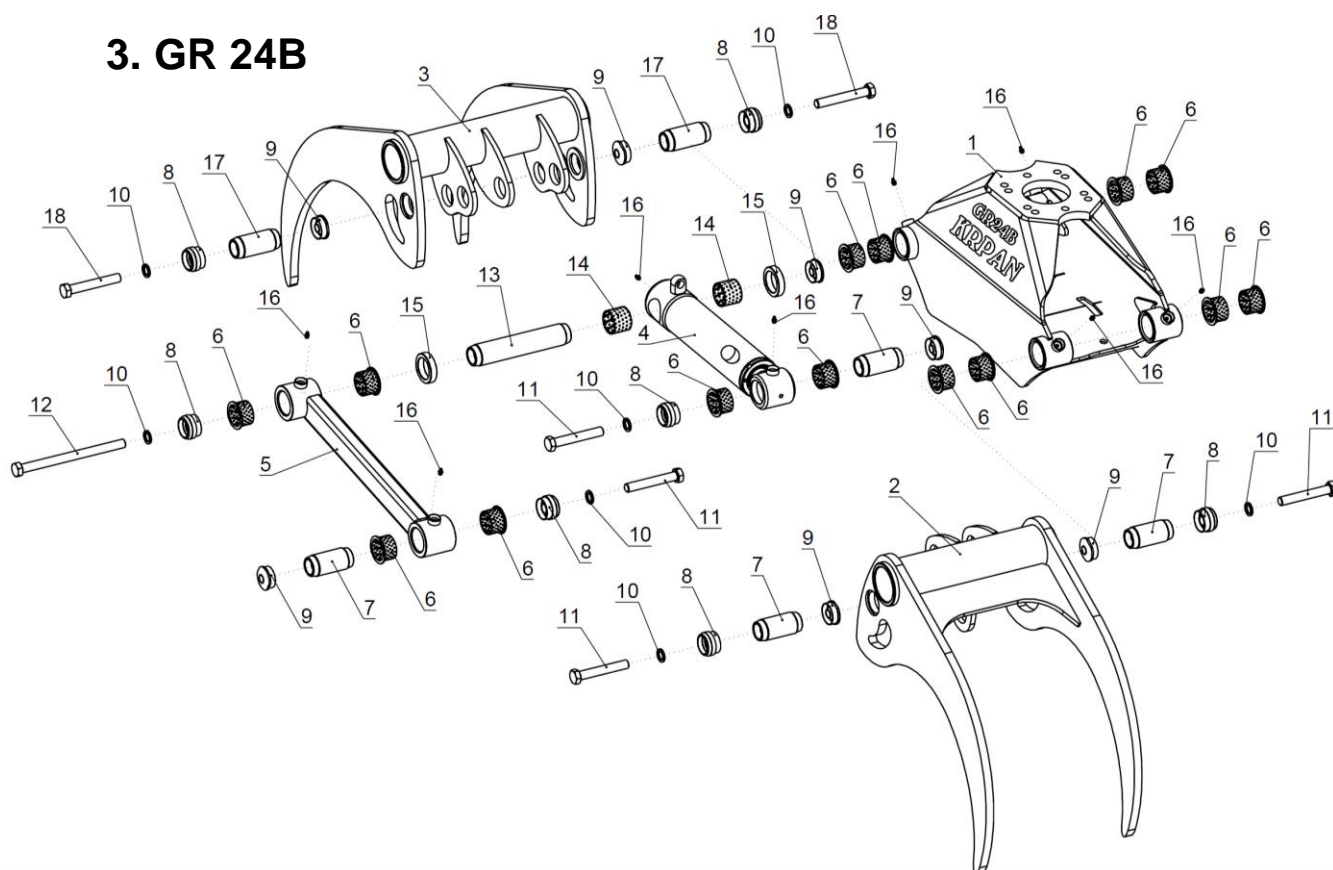

### 3. GR 24B

300013216 Grabež za biomaso GR24B			Greifer GR24B	Grabs GR24B
Poz.	Šifra/Code	Opis	DE	EN
1	300012057	Ohišje	Basis	Base
2	300013215	Krak notranji	Greiferarm innen	Grab Arm inner
3	300013209	Krak zunanji	Greiferarm aussen	Grab Arm outer
4	300012074	Cilinder	Zylinder	Cylinder
5	300012062	Povezava	Greiferarmverbindung	Grab Arm Link
6	200006462	Puša	Büchse	Bushing
7	300012027	Sornik	Bolzen	Pin
8	300012029	Ekspander	Expander	Expander
9	300012028	Matica	Mutter	Nut
10	200006045	Podložka	Unterlegscheibe	Washer
11	200006639	Vijak	Schraube	Screw
12	200006169	Vijak	Schraube	Screw
13	300012025	Sornik	Bolzen	Pin
14	200006464	Puša	Büchse	Bushing
15	300012043	Distančnik	Abstandhalter	Spacer
16	200000602	Mazalka	Schmiernippel	Lubrication Nipple
17	300013140	Sornik	Bolzen	Pin
18	200006168	Vijak	Schraube	Screw