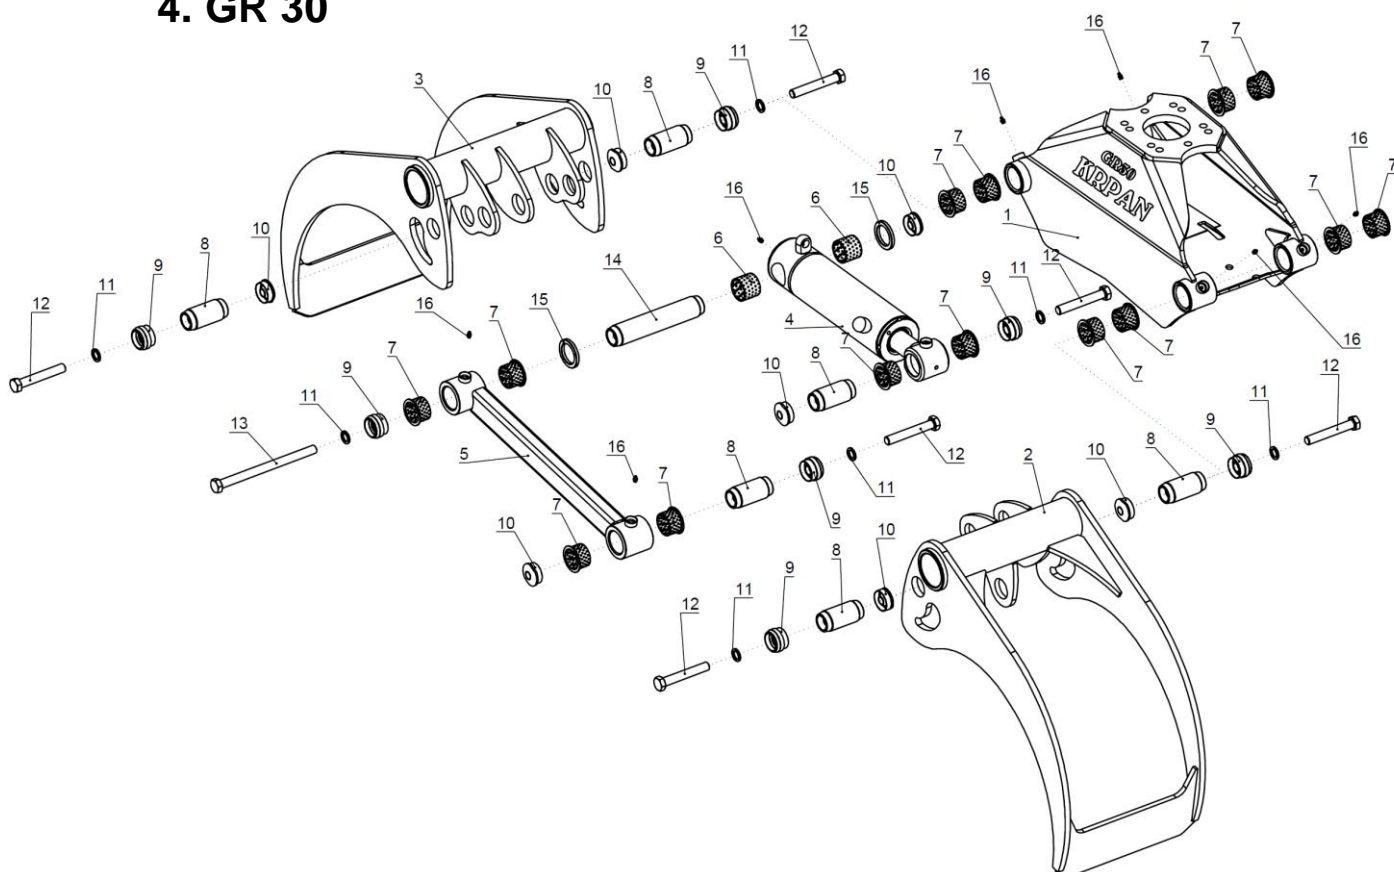

## 4. GR 30

| 300013266 Grabež GR30 |            |               | Greifer GR30         | Grabs GR30         |
|-----------------------|------------|---------------|----------------------|--------------------|
| Poz.                  | Šifra/Code | Opis          | DE                   | EN                 |
| 1                     | 300013265  | Ohišje        | Basis                | Base               |
| 2                     | 300013237  | Krak notranji | Greiferarm innen     | Grab Arm inner     |
| 3                     | 300013234  | Krak zunanji  | Greiferarm aussen    | Grab Arm outer     |
| 4                     | 300013227  | Cilinder      | Zylinder             | Cylinder           |
| 5                     | 300013221  | Povezava      | Greiferarmverbindung | Grab Arm Link      |
| 6                     | 200006464  | Puša          | Büchse               | Bushing            |
| 7                     | 200006462  | Puša          | Büchse               | Bushing            |
| 8                     | 300012027  | Sornik        | Bolzen               | Pin                |
| 9                     | 300012029  | Ekspander     | Expander             | Expander           |
| 10                    | 300012028  | Matica        | Mutter               | Nut                |
| 11                    | 200006045  | Podložka      | Unterlegscheibe      | Washer             |
| 12                    | 200006639  | Vijak         | Schraube             | Screw              |
| 13                    | 200006169  | Vijak         | Schraube             | Screw              |
| 14                    | 300012025  | Sornik        | Bolzen               | Pin                |
| 15                    | 300013217  | Distančnik    | Abstandhalter        | Spacer             |
| 16                    | 200000602  | Mazalka       | Schmiernippel        | Lubrication Nipple |