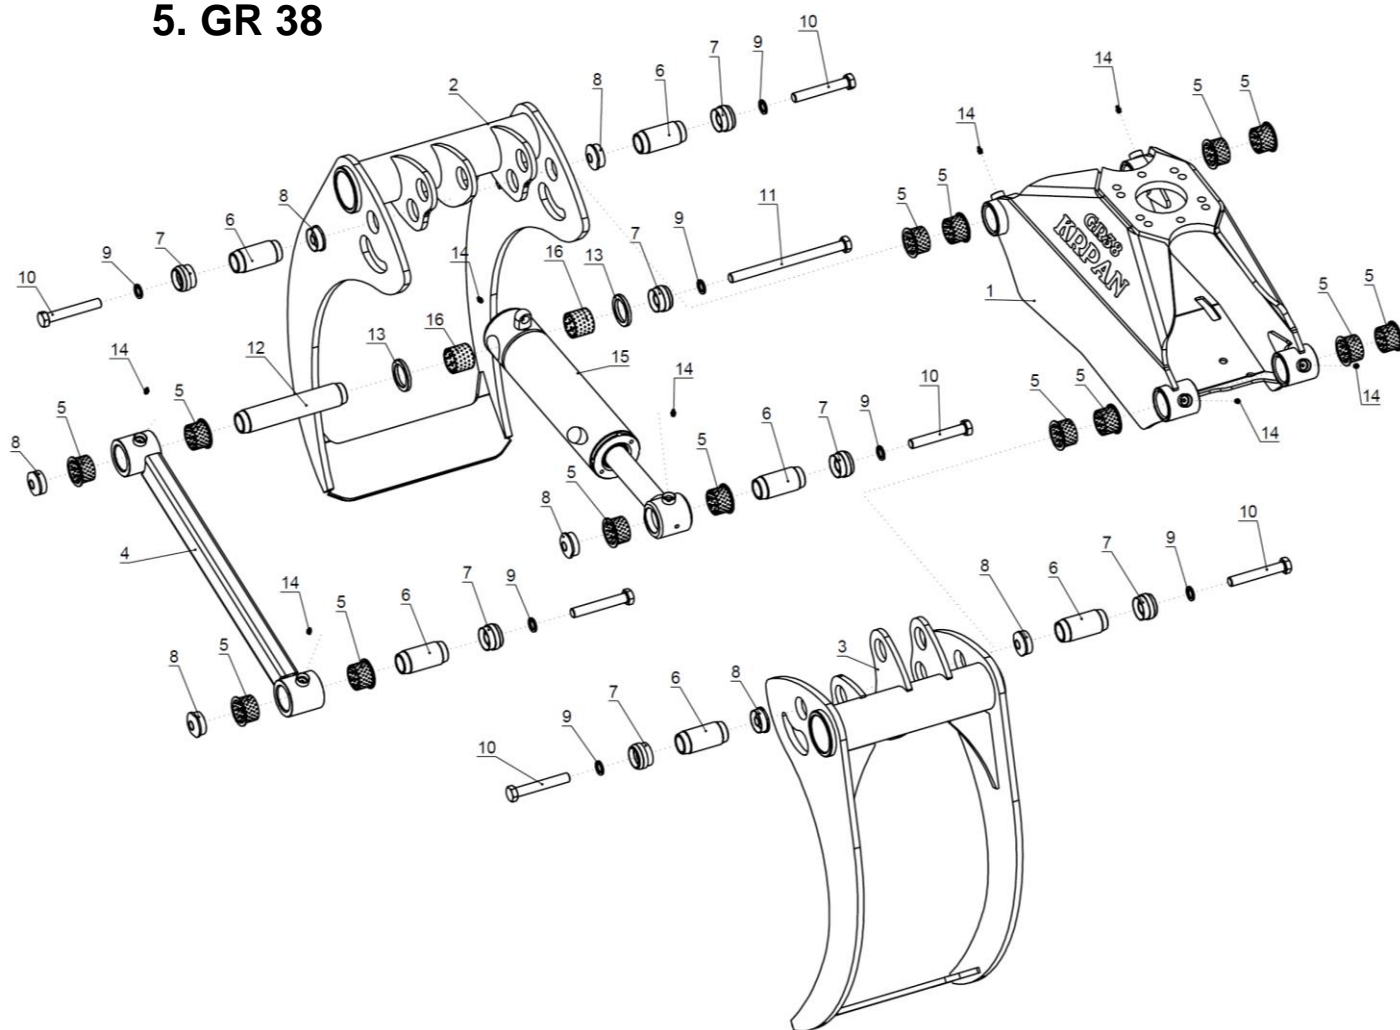

5. GR 38

300013297 Grabež GR38			Greifer GR38	Grabs GR38
Poz.	Šifra/Code	Opis	DE	EN
1	300013272	Ohišje	Basis	Base
2	300013279	Krak zunanji	Greiferarm aussen	Grab Arm outer
3	300013287	Krak notranji	Greiferarm innen	Grab Arm inner
4	300013296	Povezava	Greiferarmverbindung	Grab Arm Link
5	200006462	Puša	Büchse	Bushing
6	300012027	Sornik	Bolzen	Pin
7	300012029	Ekspander	Expander	Expander
8	300012028	Matica	Mutter	Nut
9	200006045	Podložka	Unterlegscheibe	Washer
10	200006639	Vijak	Schraube	Screw
11	200006169	Vijak	Schraube	Screw
12	300012025	Sornik	Bolzen	Pin
13	300013217	Distančnik	Abstandhalter	Spacer
14	200000602	Mazalka	Schmiernippel	Lubrication Nipple
15	300013293	Cilinder	Zylinder	Cylinder
16	200006464	Puša	Büchse	Bushing