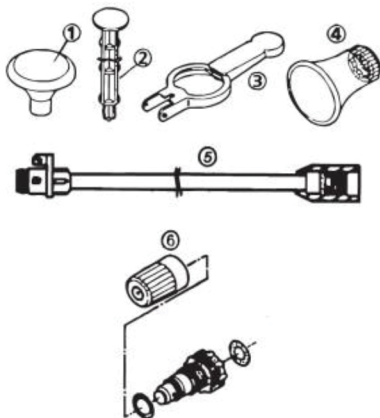

Příslušenství

teleskopická trubka - obj. č. 4900628

Náhradní díly

	popis	obj.č.
1.	vičko	4181
2.	píst čerpadla	4182
3.	spouštěcí ventil	4185
4.	kryt trysky	41834
5.	trubka kovová	419462
6.	tryska	0610208
	sada těsnění	0610207